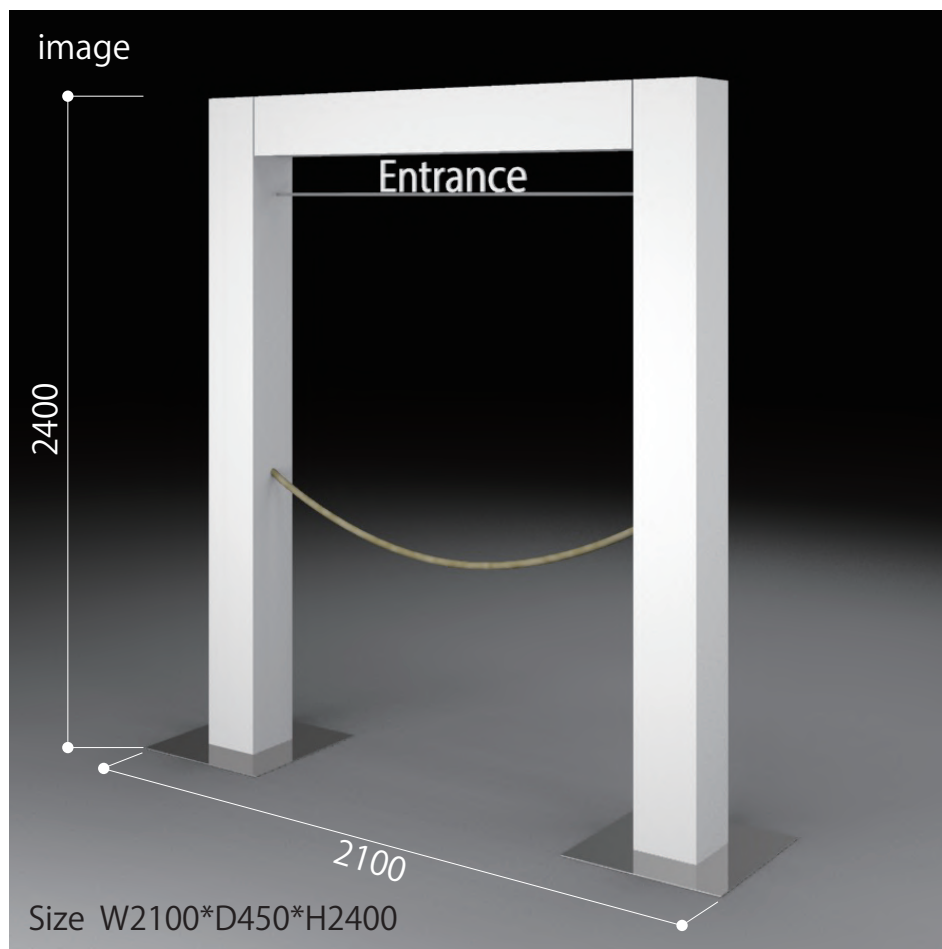

Entrance Arch ※オリジナル生産のため受注生産となります。

YAMAGEN