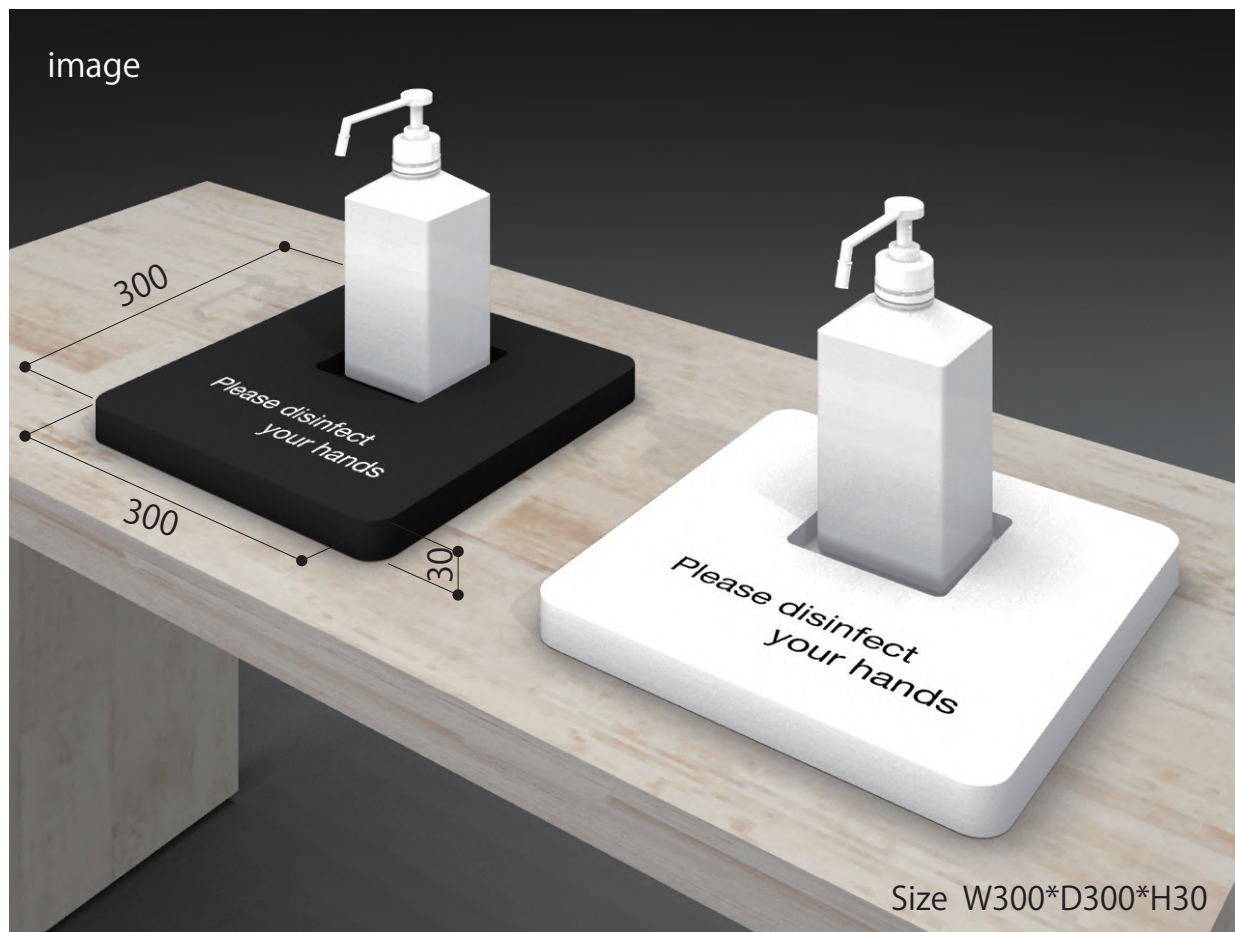

温度測定、顔認証機能

内臓の赤外線センサーと2メガピクセルの2レンズワイドダイナミックカメラを使用した赤外線熱画像技術に基づき、0.3m~0.5mの距離内で顔認識を行います。マスクを着用していても機能します。

この製品での予防方法は、警告温度をセットし、体温が規定温度を超えると音声による発熱アラームが鳴り、人の出入りを制御する事が出来ます。

【自動ハンドスプレー】

- 1.アルコール等の消毒液が使用可能です。
- 2.詰め替えボトル(900ml) ※アルコールは別途ご用意ください。
- 3.付属の鍵でロック可能です。
- 4.DC電源で作動します。

タブレット型2眼サーマルカメラ

【製品機能】

この製品は入退室時の検査や検疫で、1メートル程度離れたところからでも立ち止まることなく、表面温度をリアルタイムに測定できます。従業員、顧客、訪問者の顔をAIが検出し発熱者を発見、追跡することができます。

【タイプ別使用方法】

- 1.温度測定のみ
- 2.温度測定+録画
- 3.温度測定+録画+顔確認+記録

【機能的特徴】

- 1.体の発する熱放射線を計測・換算して表面温度を表示します。
- 2.AIで顔を検出して顔部分の温度のみを光学映像にも表示できます。
- 3.同時に複数人・歩行中の測定と温度表示が可能です。
- 4.設定温度超過の場合、各種アラームが可能です。

【パーツ一覧】

サーマルカメラ、21型モニター、三脚、LANケーブル(10m)、ビデオレコーダー、HDMIケーブル(1.5m)、OAタップ(4口5m)、延長コード(3m)、ディスプレイマウント取り付けHDDホルダー、マウス

Alcohol Stand (BOXY)

Alcohol Stand ※オリジナル生産のため受注生産となります。

Alcohol Stage ※オリジナル生産のため受注生産となります。