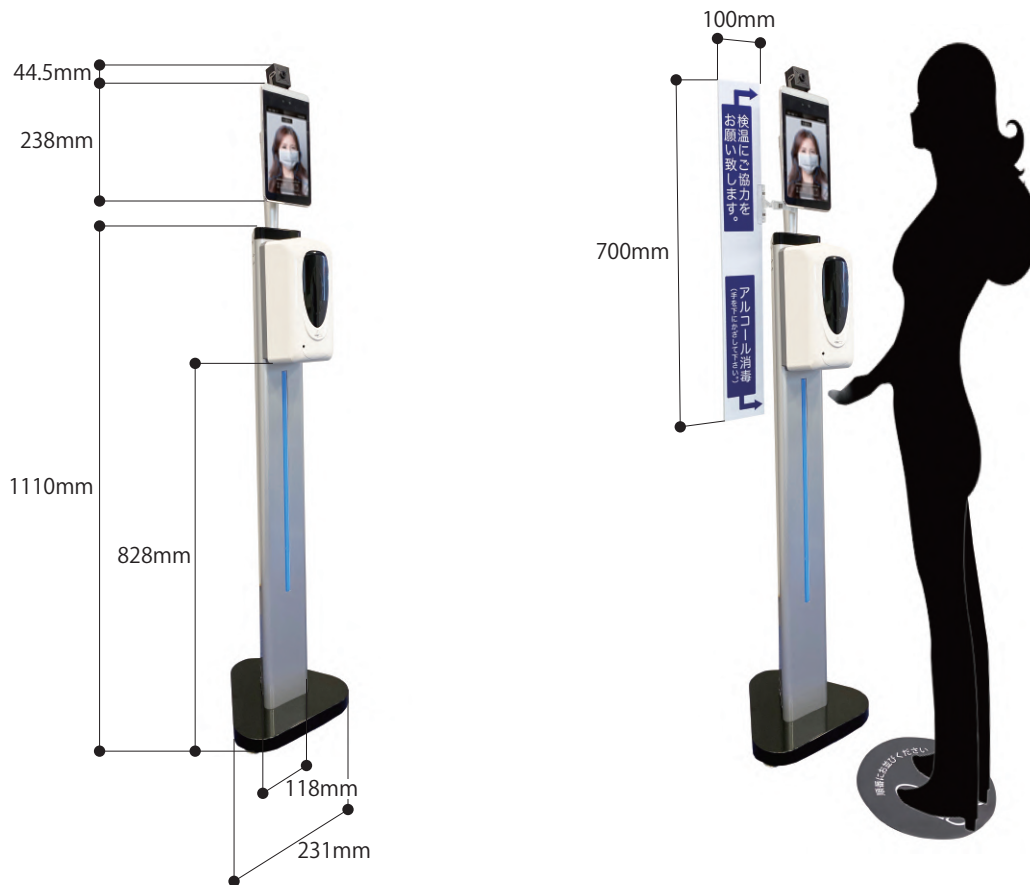

飛沫感染防止卓上パネル

お客様のニーズに合わせたオリジナルデザイン、施工承ります。

アルコールポールスタンド

※製品にアルコールボトルは付属しません

- 置き場所に困らない！
- 設置も簡単！簡易盗難防止付き
- スタッキング可能で収納便利

簡易ロックで盗難防止します

仕様

寸法：φ350mm 高さH=1250mm
(パネル上部まで)

色：ホワイト、ブラックの2色

パネル：B5簡易表示パネル付き

対応ボトル：500ml~1ℓ ボトル
(※大きさ・形状によっては取付できない場合
がございます)

卓上型飛沫防止パーテーション

SPEC

天板上置き型の本体に、カウンター天板へ
ユリヤねじで簡易固定できる固定金具付き
のセットです。

W1200/900

D300 (固定金具を除くベース部)

H890~1060 ※可動式

材質：スチール・PET樹脂

YAMAGEN

サーモグラフィカメラ 搭載自動ハンドスプレー

【製品機能】

使用ロケーション – 施設の入出口

ショッピングモール、イベント会場、ホール、ホテル、オフィスビル、企業、銀行、学校などのメインエントランスや施設の入出口に設置して、訪問者、顧客、従業員が自分の体温を知る事が出来ます。

【機能的特徴】

温度測定、顔認証機能

内臓の赤外線センサーと2メガピクセルの2レンズワイドダイナミックカメラを使用した赤外線熱画像技術に基づき、0.3m~0.5mの距離内で顔認識を行います。マスクを着用していても機能します。

この製品での予防方法は、警告温度をセットし、体温が規定温度を超えると音声による発熱アラームが鳴り、人の出入りを制御する事が出来ます。

【自動ハンドスプレー】

- 1.アルコール等の消毒液が使用可能です。
- 2.詰め替えボトル(900ml) ※アルコールは別途ご用意ください。
- 3.付属の鍵でロック可能です。
- 4.DC電源で作動します。