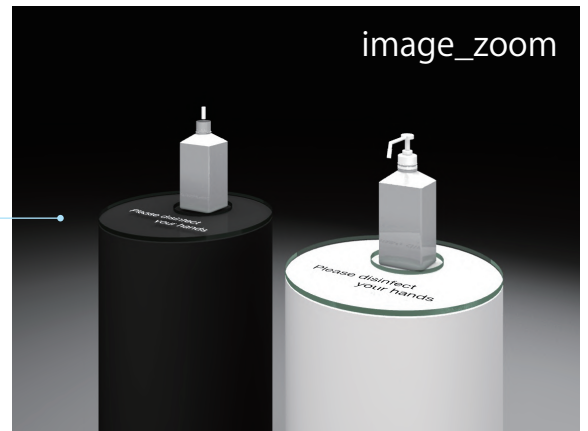

H890~1060 ※可動式

材質：スチール・PET樹脂

YAMAGEN

サーモグラフィカメラ 搭載自動ハンドスプレー

【製品機能】

使用ロケーション – 施設の入出口

ショッピングモール、イベント会場、ホール、ホテル、オフィスビル、企業、銀行、学校などのメインエントランスや施設の入出口に設置して、訪問者、顧客、従業員が自分の体温を知る事が出来ます。

【機能的特徴】

温度測定、顔認証機能

内臓の赤外線センサーと2メガピクセルの2レンズワイドダイナミックカメラを使用した赤外線熱画像技術に基づき、0.3m~0.5mの距離内で顔認識を行います。マスクを着用していても機能します。

この製品での予防方法は、警告温度をセットし、体温が規定温度を超えると音声による発熱アラームが鳴り、人の出入りを制御する事が出来ます。

【自動ハンドスプレー】

- 1.アルコール等の消毒液が使用可能です。
- 2.詰め替えボトル(900ml) ※アルコールは別途ご用意ください。
- 3.付属の鍵でロック可能です。
- 4.DC電源で作動します。

タブレット型2眼サーマルカメラ

【製品機能】

この製品は入退室時の検査や検疫で、1メートル程度離れたところからでも立ち止まることなく、表面温度をリアルタイムに測定できます。従業員、顧客、訪問者の顔をAIが検出し発熱者を発見、追跡することができます。

【タイプ別使用方法】

- 1.温度測定のみ
- 2.温度測定+録画
- 3.温度測定+録画+顔確認+記録

【機能的特徴】

- 1.体の発する熱放射線を計測・換算して表面温度を表示します。
- 2.AIで顔を検出して顔部分の温度のみを光学映像にも表示できます。
- 3.同時に複数人・歩行中の測定と温度表示が可能です。
- 4.設定温度超過の場合、各種アラームが可能です。

【パーツ一覧】

サーマルカメラ、21型モニター、三脚、LANケーブル(10m)、ビデオレコーダー、HDMIケーブル(1.5m)、OAタップ(4口5m)、延長コード(3m)、ディスプレイマウント取り付けHDDホルダー、マウス

Alcohol Stand (BOXY)

Alcohol Stand ※オリジナル生産のため受注生産となります。

Alcohol Stage ※オリジナル生産のため受注生産となります。