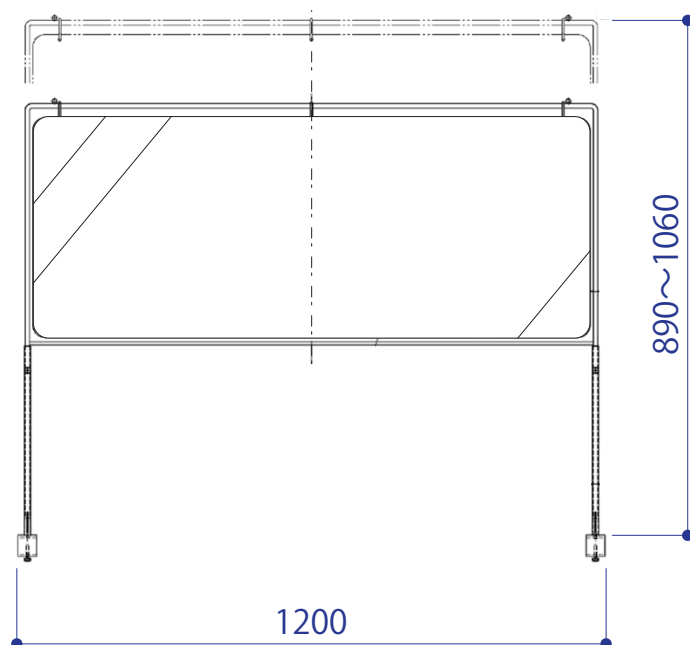

卓上型飛沫防止パーテーション

SPEC

天板上置き型の本体に、カウンター天板へ
ユリヤねじで簡易固定できる固定金具付き
のセットです。

W1200/900

D300 (固定金具を除くベース部)

H890~1060 ※可動式

材質：スチール・PET樹脂

YAMAGEN