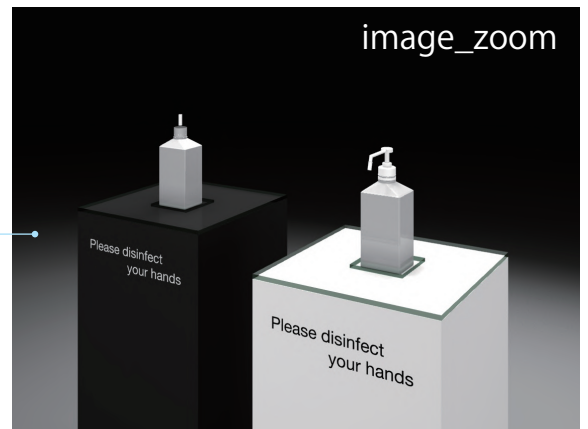

H890~1060 ※可動式

材質：スチール・PET樹脂

YAMAGEN

サーモグラフィカメラ 搭載自動ハンドスプレー

【製品機能】

使用ロケーション – 施設の入出口

ショッピングモール、イベント会場、ホール、ホテル、オフィスビル、企業、銀行、学校などのメインエントランスや施設の入出口に設置して、訪問者、顧客、従業員が自分の体温を知る事が出来ます。

【機能的特徴】

温度測定、顔認証機能

内臓の赤外線センサーと2メガピクセルの2レンズワイドダイナミックカメラを使用した赤外線熱画像技術に基づき、0.3m~0.5mの距離内で顔認識を行います。マスクを着用していても機能します。

この製品での予防方法は、警告温度をセットし、体温が規定温度を超えると音声による発熱アラームが鳴り、人の出入りを制御する事が出来ます。

【自動ハンドスプレー】

- 1.アルコール等の消毒液が使用可能です。
- 2.詰め替えボトル(900ml) ※アルコールは別途ご用意ください。
- 3.付属の鍵でロック可能です。
- 4.DC電源で作動します。

タブレット型2眼サーマルカメラ

【製品機能】

この製品は入退室時の検査や検疫で、1メートル程度離れたところからでも立ち止まることなく、表面温度をリアルタイムに測定できます。従業員、顧客、訪問者の顔をAIが検出し発熱者を発見、追跡することができます。

【タイプ別使用方法】

- 1.温度測定のみ
- 2.温度測定+録画
- 3.温度測定+録画+顔確認+記録

【機能的特徴】

- 1.体の発する熱放射線を計測・換算して表面温度を表示します。
- 2.AIで顔を検出して顔部分の温度のみを光学映像にも表示できます。
- 3.同時に複数人・歩行中の測定と温度表示が可能です。
- 4.設定温度超過の場合、各種アラームが可能です。

【パーツ一覧】

サーマルカメラ、21型モニター、三脚、LANケーブル(10m)、ビデオレコーダー、HDMIケーブル(1.5m)、OAタップ(4口5m)、延長コード(3m)、ディスプレイマウント取り付けHDDホルダー、マウス

Alcohol Stand (BOXY)

Alcohol Stand ※オリジナル生産のため受注生産となります。

Alcohol Stage ※オリジナル生産のため受注生産となります。