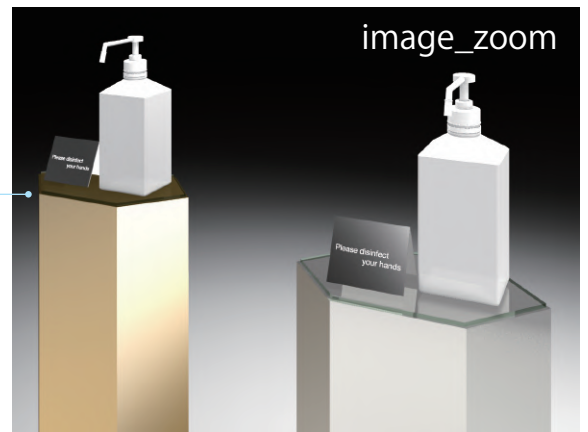

温度測定、顔認証機能

内臓の赤外線センサーと2メガピクセルの2レンズワイドダイナミックカメラを使用した赤外線熱画像技術に基づき、0.3m~0.5mの距離内で顔認識を行います。マスクを着用していても機能します。

この製品での予防方法は、警告温度をセットし、体温が規定温度を超えると音声による発熱アラームが鳴り、人の出入りを制御する事が出来ます。

【自動ハンドスプレー】

- 1.アルコール等の消毒液が使用可能です。
- 2.詰め替えボトル(900ml) ※アルコールは別途ご用意ください。
- 3.付属の鍵でロック可能です。
- 4.DC電源で作動します。

タブレット型2眼サーマルカメラ

【製品機能】

この製品は入退室時の検査や検疫で、1メートル程度離れたところからでも立ち止まることなく、表面温度をリアルタイムに測定できます。従業員、顧客、訪問者の顔をAIが検出し発熱者を発見、追跡することができます。

【タイプ別使用方法】

- 1.温度測定のみ
- 2.温度測定+録画
- 3.温度測定+録画+顔確認+記録

【機能的特徴】

- 1.体の発する熱放射線を計測・換算して表面温度を表示します。
- 2.AIで顔を検出して顔部分の温度のみを光学映像にも表示できます。
- 3.同時に複数人・歩行中の測定と温度表示が可能です。
- 4.設定温度超過の場合、各種アラームが可能です。

【パーツ一覧】

サーマルカメラ、21型モニター、三脚、LANケーブル(10m)、ビデオレコーダー、HDMIケーブル(1.5m)、OAタップ(4口5m)、延長コード(3m)、ディスプレイマウント取り付けHDDホルダー、マウス

Alcohol Stand (BOXY)

Alcohol Stand ※オリジナル生産のため受注生産となります。

Alcohol Stage ※オリジナル生産のため受注生産となります。