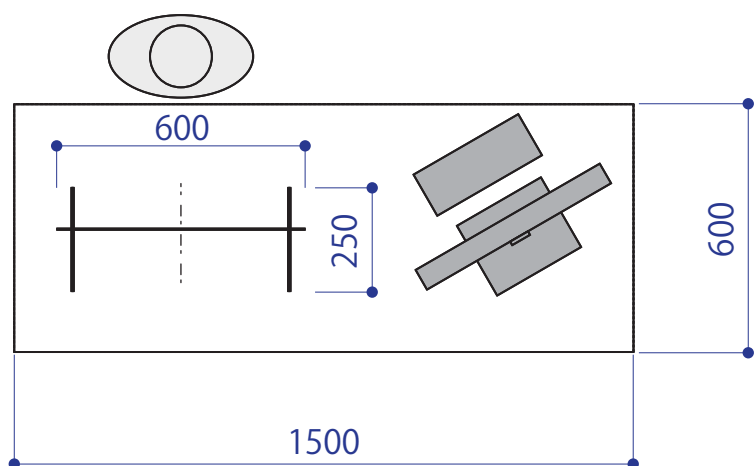

ソーシャルディスタンスフロアシート

納期：最短 AM 発注～翌々日発送
ロット：最小4枚～

Pattern A 直径～30cm

Pattern B 25cm

Pattern C 38cm

Pattern D A4 サイズ

Pattern E 直径～30cm

お客様のニーズに合わせたオリジナルデザイン、施工承ります。

飛沫感染防止卓上パネル

お客様のニーズに合わせたオリジナルデザイン、施工承ります。

アルコールポールスタンド

※製品にアルコールボトルは付属しません

- 置き場所に困らない！
- 設置も簡単！簡易盗難防止付き
- スタッキング可能で収納便利

簡易ロックで盗難防止します

仕様

寸法：φ350mm 高さH=1250mm
(パネル上部まで)

色：ホワイト、ブラックの2色

パネル：B5簡易表示パネル付き

対応ボトル：500ml~1ℓ ボトル
(※大きさ・形状によっては取付できない場合
がございます)

卓上型飛沫防止パーテーション

SPEC

天板上置き型の本体に、カウンター天板へ
ユリヤねじで簡易固定できる固定金具付き
のセットです。

W1200/900

D300 (固定金具を除くベース部)