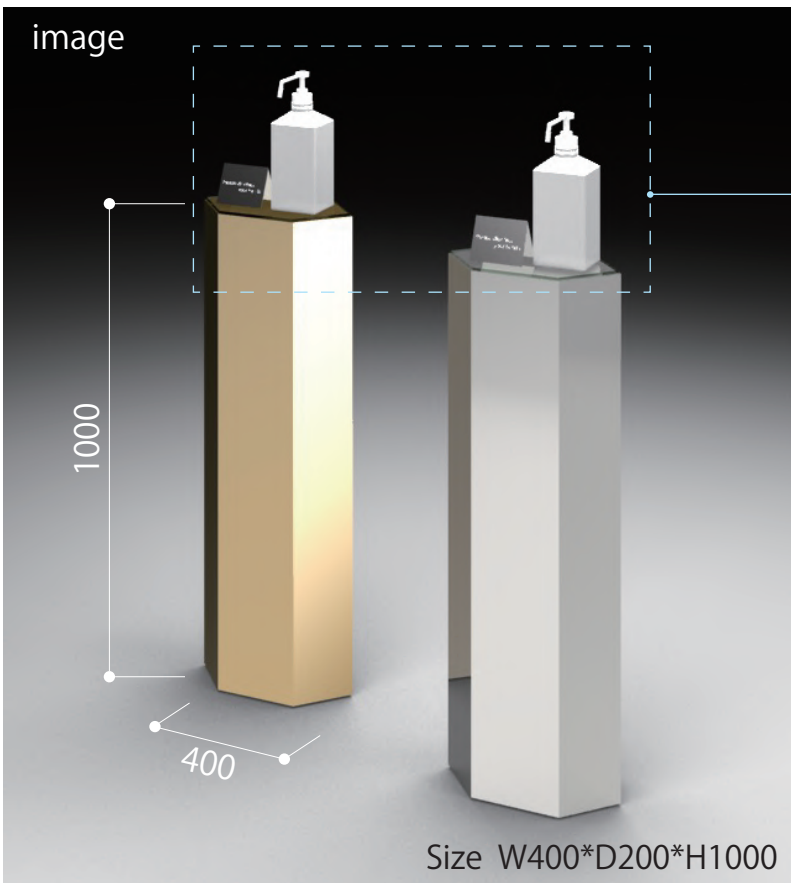

温度測定、顔認証機能

内臓の赤外線センサーと2メガピクセルの2レンズワイドダイナミックカメラを使用した赤外線熱画像技術に基づき、0.3m~0.5mの距離内で顔認識を行います。マスクを着用していても機能します。

この製品での予防方法は、警告温度をセットし、体温が規定温度を超えると音声による発熱アラームが鳴り、人の出入りを制御する事が出来ます。

【自動ハンドスプレー】

- 1.アルコール等の消毒液が使用可能です。
- 2.詰め替えボトル(900ml) ※アルコールは別途ご用意ください。
- 3.付属の鍵でロック可能です。
- 4.DC電源で作動します。

タブレット型2眼サーマルカメラ

【製品機能】

この製品は入退室時の検査や検疫で、1メートル程度離れたところからでも立ち止まることなく、表面温度をリアルタイムに測定できます。従業員、顧客、訪問者の顔をAIが検出し発熱者を発見、追跡することができます。

【タイプ別使用方法】

- 1.温度測定のみ
- 2.温度測定+録画
- 3.温度測定+録画+顔確認+記録

【機能的特徴】

- 1.体の発する熱放射線を計測・換算して表面温度を表示します。
- 2.AIで顔を検出して顔部分の温度のみを光学映像にも表示できます。
- 3.同時に複数人・歩行中の測定と温度表示が可能です。
- 4.設定温度超過の場合、各種アラームが可能です。

【パーツ一覧】

サーマルカメラ、21型モニター、三脚、LANケーブル(10m)、ビデオレコーダー、HDMIケーブル(1.5m)、OAタップ(4口5m)、延長コード(3m)、ディスプレイマウント取り付けHDDホルダー、マウス

Alcohol Stand (BOXY)

Alcohol Stand ※オリジナル生産のため受注生産となります。

Alcohol Stage ※オリジナル生産のため受注生産となります。