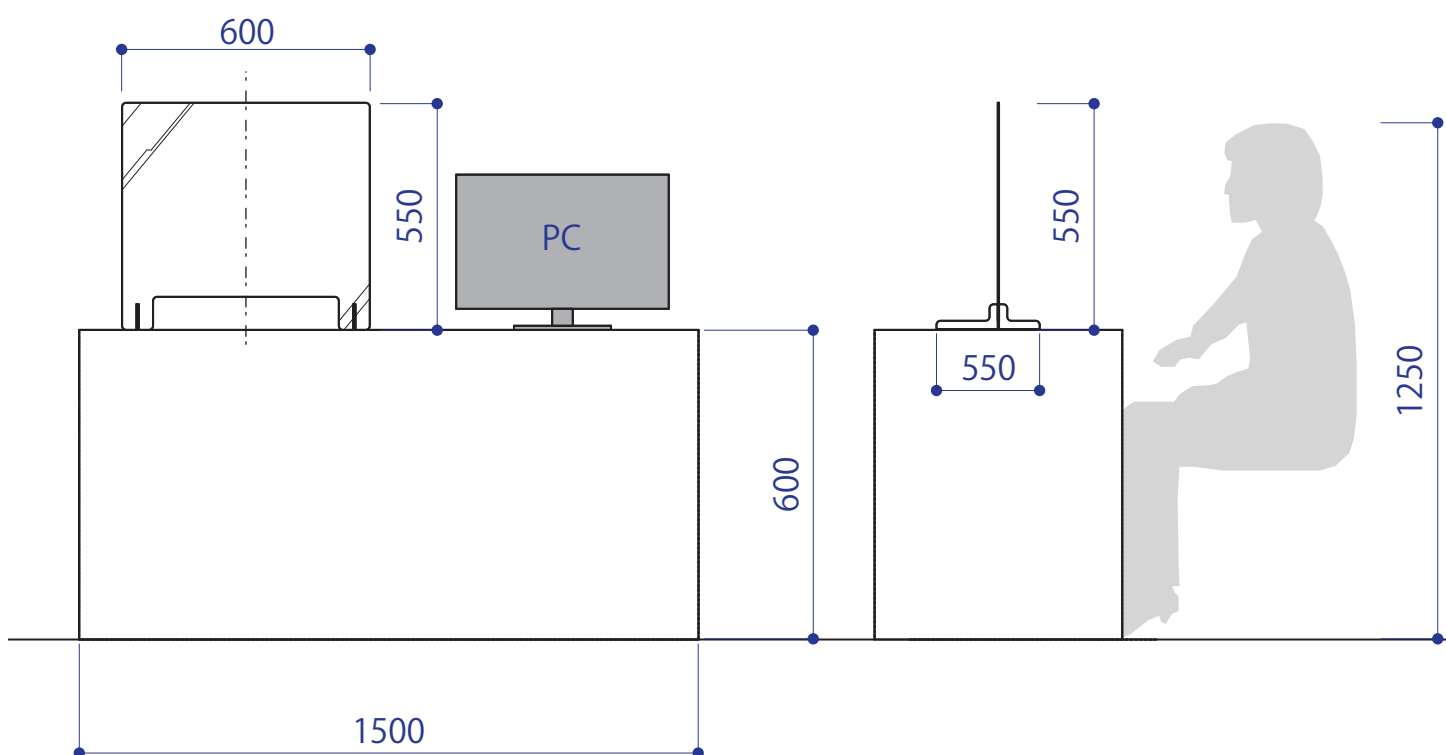

ソーシャルディスタンスフロアシート

納期：最短 AM 発注～翌々日発送
ロット：最小4枚～

Pattern A 直径～30cm

Pattern B 25cm

Pattern C 38cm

Pattern D A4 サイズ

Pattern E 直径～30cm

お客様のニーズに合わせたオリジナルデザイン、施工承ります。

飛沫感染防止卓上パネル

お客様のニーズに合わせたオリジナルデザイン、施工承ります。

アルコールポールスタンド

※製品にアルコールボトルは付属しません

- 置き場所に困らない！
- 設置も簡単！簡易盗難防止付き
- スタッキング可能で収納便利

簡易ロックで盗難防止します

仕様

寸法：φ350mm 高さH=1250mm
(パネル上部まで)

色：ホワイト、ブラックの2色

パネル：B5簡易表示パネル付き

対応ボトル：500ml~1ℓ ボトル
(※大きさ・形状によっては取付できない場合
がございます)

卓上型飛沫防止パーテーション

SPEC

天板上置き型の本体に、カウンター天板へ
ユリヤねじで簡易固定できる固定金具付き
のセットです。

W1200/900

D300 (固定金具を除くベース部)