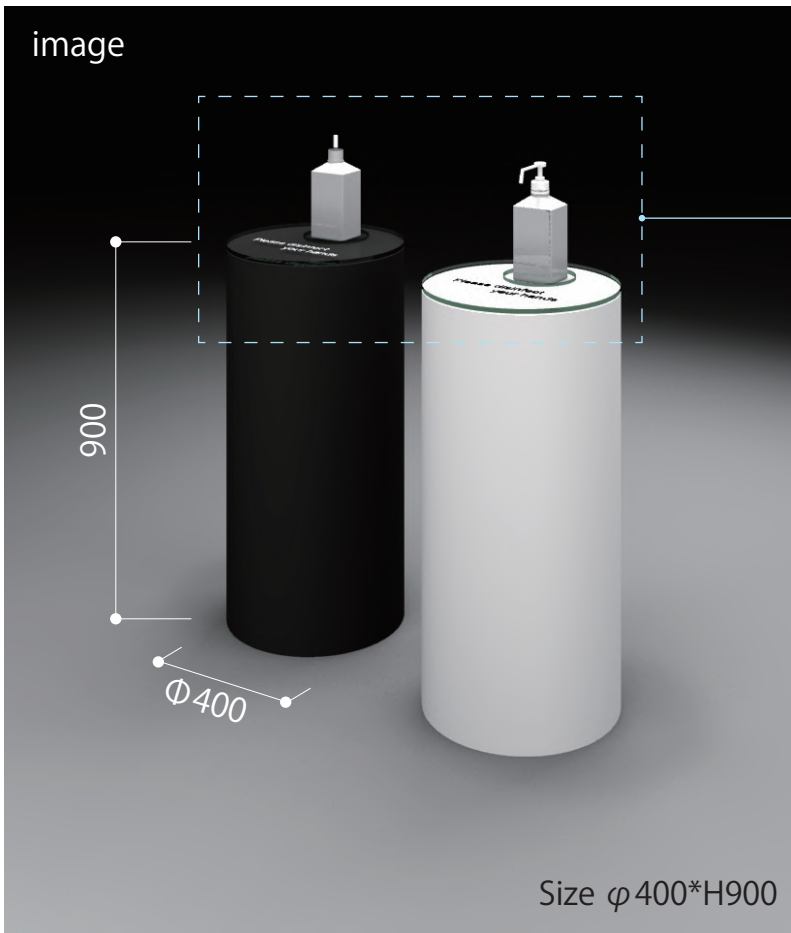

温度測定、顔認証機能

内臓の赤外線センサーと2メガピクセルの2レンズワイドダイナミックカメラを使用した赤外線熱画像技術に基づき、0.3m~0.5mの距離内で顔認識を行います。マスクを着用していても機能します。

この製品での予防方法は、警告温度をセットし、体温が規定温度を超えると音声による発熱アラームが鳴り、人の出入りを制御する事が出来ます。

【自動ハンドスプレー】

- 1.アルコール等の消毒液が使用可能です。
- 2.詰め替えボトル(900ml) ※アルコールは別途ご用意ください。
- 3.付属の鍵でロック可能です。
- 4.DC電源で作動します。

タブレット型2眼サーマルカメラ

【製品機能】

この製品は入退室時の検査や検疫で、1メートル程度離れたところからでも立ち止まることなく、表面温度をリアルタイムに測定できます。従業員、顧客、訪問者の顔をAIが検出し発熱者を発見、追跡することができます。

【タイプ別使用方法】

- 1.温度測定のみ
- 2.温度測定+録画
- 3.温度測定+録画+顔確認+記録

【機能的特徴】

- 1.体の発する熱放射線を計測・換算して表面温度を表示します。
- 2.AIで顔を検出して顔部分の温度のみを光学映像にも表示できます。
- 3.同時に複数人・歩行中の測定と温度表示が可能です。
- 4.設定温度超過の場合、各種アラームが可能です。

【パーツ一覧】

サーマルカメラ、21型モニター、三脚、LANケーブル(10m)、ビデオレコーダー、HDMIケーブル(1.5m)、OAタップ(4口5m)、延長コード(3m)、ディスプレイマウント取り付けHDDホルダー、マウス

Alcohol Stand (BOXY)

Alcohol Stand ※オリジナル生産のため受注生産となります。

Alcohol Stage ※オリジナル生産のため受注生産となります。