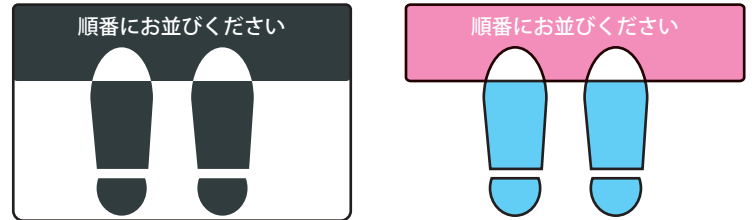

ソーシャルディスタンスフロアシート

納期：最短 AM 発注～翌々日発送
ロット：最小4枚～

Pattern A 直径～30cm

Pattern B 25cm

Pattern C 38cm

Pattern D A4 サイズ

Pattern E 直径～30cm

お客様のニーズに合わせたオリジナルデザイン、施工承ります。

飛沫感染防止卓上パネル

お客様のニーズに合わせたオリジナルデザイン、施工承ります。

アルコールポールスタンド

※製品にアルコールボトルは付属しません

- 置き場所に困らない！
- 設置も簡単！簡易盗難防止付き
- スタッキング可能で収納便利

簡易ロックで盗難防止します

仕様

寸法：φ350mm 高さH=1250mm
(パネル上部まで)

H890~1060 ※可動式

材質：スチール・PET樹脂

YAMAGEN

サーモグラフィカメラ 搭載自動ハンドスプレー

【製品機能】

使用ロケーション – 施設の入出口

ショッピングモール、イベント会場、ホール、ホテル、オフィスビル、企業、銀行、学校などのメインエントランスや施設の入出口に設置して、訪問者、顧客、従業員が自分の体温を知る事が出来ます。

【機能的特徴】