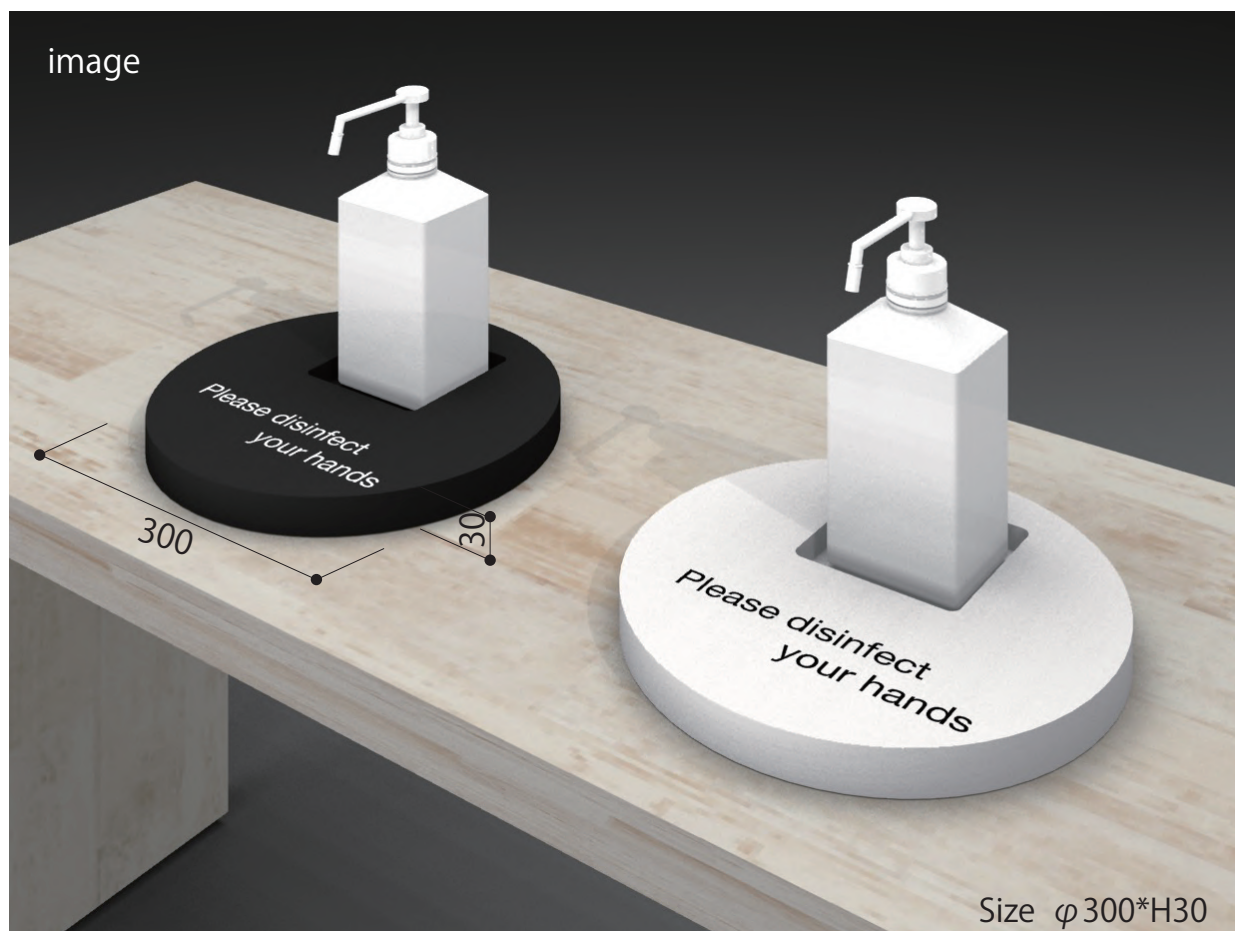

温度測定、顔認証機能

内臓の赤外線センサーと2メガピクセルの2レンズワイドダイナミックカメラを使用した赤外線熱画像技術に基づき、0.3m~0.5mの距離内で顔認識を行います。マスクを着用していても機能します。

この製品での予防方法は、警告温度をセットし、体温が規定温度を超えると音声による発熱アラームが鳴り、人の出入りを制御する事が出来ます。

【自動ハンドスプレー】

- 1.アルコール等の消毒液が使用可能です。
- 2.詰め替えボトル(900ml) ※アルコールは別途ご用意ください。
- 3.付属の鍵でロック可能です。
- 4.DC電源で作動します。

タブレット型2眼サーマルカメラ

【製品機能】

この製品は入退室時の検査や検疫で、1メートル程度離れたところからでも立ち止まることなく、表面温度をリアルタイムに測定できます。従業員、顧客、訪問者の顔をAIが検出し発熱者を発見、追跡することができます。

【タイプ別使用方法】

- 1.温度測定のみ
- 2.温度測定+録画
- 3.温度測定+録画+顔確認+記録

【機能的特徴】

- 1.体の発する熱放射線を計測・換算して表面温度を表示します。
- 2.AIで顔を検出して顔部分の温度のみを光学映像にも表示できます。
- 3.同時に複数人・歩行中の測定と温度表示が可能です。
- 4.設定温度超過の場合、各種アラームが可能です。

【パーツ一覧】

サーマルカメラ、21型モニター、三脚、LANケーブル(10m)、ビデオレコーダー、HDMIケーブル(1.5m)、OAタップ(4口5m)、延長コード(3m)、ディスプレイマウント取り付けHDDホルダー、マウス

Alcohol Stand (BOXY)

Alcohol Stand ※オリジナル生産のため受注生産となります。

Alcohol Stage ※オリジナル生産のため受注生産となります。