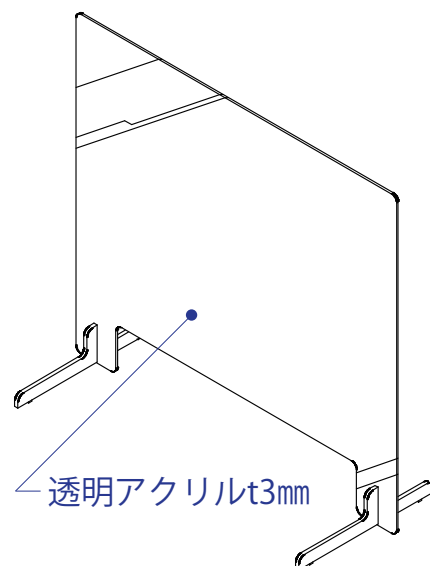

飛沫感染防止什器使用例

トランスポールシステム/H2100

Yラインポール（高さ可変式）～H1800

飛沫感染防止什器使用例

スポットポール（高さ可変式）～H2100

シングルハンガー（高さ可変式）～H1860

飛沫感染防止什器使用例

C/パネルW900.H2100 (透明アクリル)

ソーシャルディスタンスフロアシート

納期：最短 AM 発注～翌々日発送
ロット：最小4枚～

Pattern A 直径～30cm

Pattern B 25cm

Pattern C 38cm

Pattern D A4 サイズ

Pattern E 直径～30cm

お客様のニーズに合わせたオリジナルデザイン、施工承ります。

飛沫感染防止卓上パネル

お客様のニーズに合わせたオリジナルデザイン、施工承ります。

アルコールポールスタンド

※製品にアルコールボトルは付属しません

- 置き場所に困らない！
- 設置も簡単！簡易盗難防止付き
- スタッキング可能で収納便利

簡易ロックで盗難防止します

仕様

寸法：φ350mm 高さH=1250mm
(パネル上部まで)

色：ホワイト、ブラックの2色

パネル：B5簡易表示パネル付き

対応ボトル：500ml~1ℓ ボトル
(※大きさ・形状によっては取付できない場合
がございます)

卓上型飛沫防止パーテーション

SPEC

天板上置き型の本体に、カウンター天板へ
ユリヤねじで簡易固定できる固定金具付き
のセットです。

W1200/900

D300 (固定金具を除くベース部)