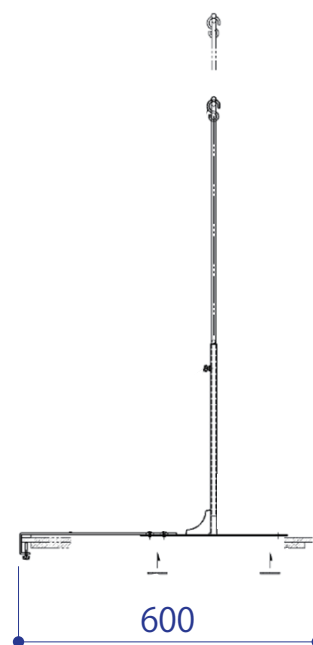

ソーシャルディスタンスフロアシート

納期：最短 AM 発注～翌々日発送
ロット：最小4枚～

Pattern A 直径～30cm

Pattern B 25cm

Pattern C 38cm

Pattern D A4 サイズ

Pattern E 直径～30cm

お客様のニーズに合わせたオリジナルデザイン、施工承ります。

飛沫感染防止卓上パネル

お客様のニーズに合わせたオリジナルデザイン、施工承ります。

アルコールポールスタンド

※製品にアルコールボトルは付属しません

- 置き場所に困らない！
- 設置も簡単！簡易盗難防止付き
- スタッキング可能で収納便利

簡易ロックで盗難防止します

仕様

寸法：φ350mm 高さH=1250mm
(パネル上部まで)

色：ホワイト、ブラックの2色

パネル：B5簡易表示パネル付き

対応ボトル：500ml~1ℓ ボトル
(※大きさ・形状によっては取付できない場合
がございます)

卓上型飛沫防止パーテーション

SPEC

天板上置き型の本体に、カウンター天板へ
ユリヤねじで簡易固定できる固定金具付き
のセットです。

W1200/900

D300 (固定金具を除くベース部)

H890~1060 ※可動式

材質：スチール・PET樹脂

YAMAGEN

サーモグラフィカメラ 搭載自動ハンドスプレー

【製品機能】

使用ロケーション – 施設の入出口

ショッピングモール、イベント会場、ホール、ホテル、オフィスビル、企業、銀行、学校などのメインエントランスや施設の入出口に設置して、訪問者、顧客、従業員が自分の体温を知る事が出来ます。

【機能的特徴】