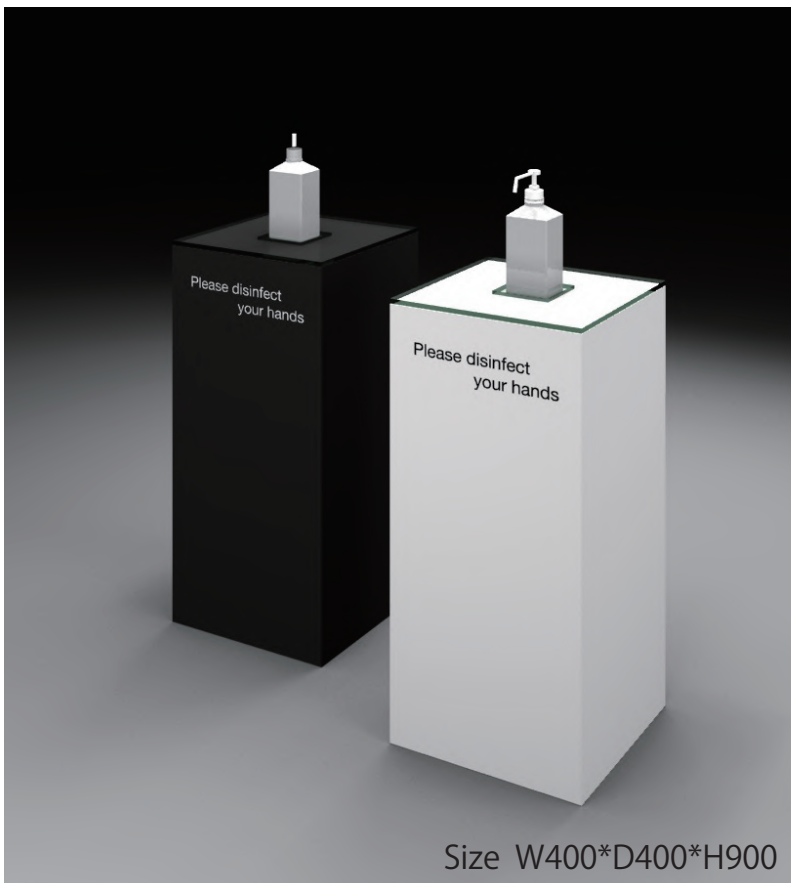

温度測定、顔認証機能

内臓の赤外線センサーと2メガピクセルの2レンズワイドダイナミックカメラを使用した赤外線熱画像技術に基づき、0.3m~0.5mの距離内で顔認識を行います。マスクを着用していても機能します。

この製品での予防方法は、警告温度をセットし、体温が規定温度を超えると音声による発熱アラームが鳴り、人の出入りを制御する事が出来ます。

【自動ハンドスプレー】

- 1.アルコール等の消毒液が使用可能です。
- 2.詰め替えボトル(900ml) ※アルコールは別途ご用意ください。
- 3.付属の鍵でロック可能です。
- 4.DC電源で作動します。

タブレット型2眼サーマルカメラ

【製品機能】

この製品は入退室時の検査や検疫で、1メートル程度離れたところからでも立ち止まることなく、表面温度をリアルタイムに測定できます。従業員、顧客、訪問者の顔をAIが検出し発熱者を発見、追跡することができます。

【タイプ別使用方法】

- 1.温度測定のみ
- 2.温度測定+録画
- 3.温度測定+録画+顔確認+記録

【機能的特徴】

- 1.体の発する熱放射線を計測・換算して表面温度を表示します。
- 2.AIで顔を検出して顔部分の温度のみを光学映像にも表示できます。
- 3.同時に複数人・歩行中の測定と温度表示が可能です。
- 4.設定温度超過の場合、各種アラームが可能です。

【パーツ一覧】

サーマルカメラ、21型モニター、三脚、LANケーブル(10m)、ビデオレコーダー、HDMIケーブル(1.5m)、OAタップ(4口5m)、延長コード(3m)、ディスプレイマウント取り付けHDDホルダー、マウス

Alcohol Stand (BOXY)

Alcohol Stand ※オリジナル生産のため受注生産となります。

Alcohol Stage ※オリジナル生産のため受注生産となります。