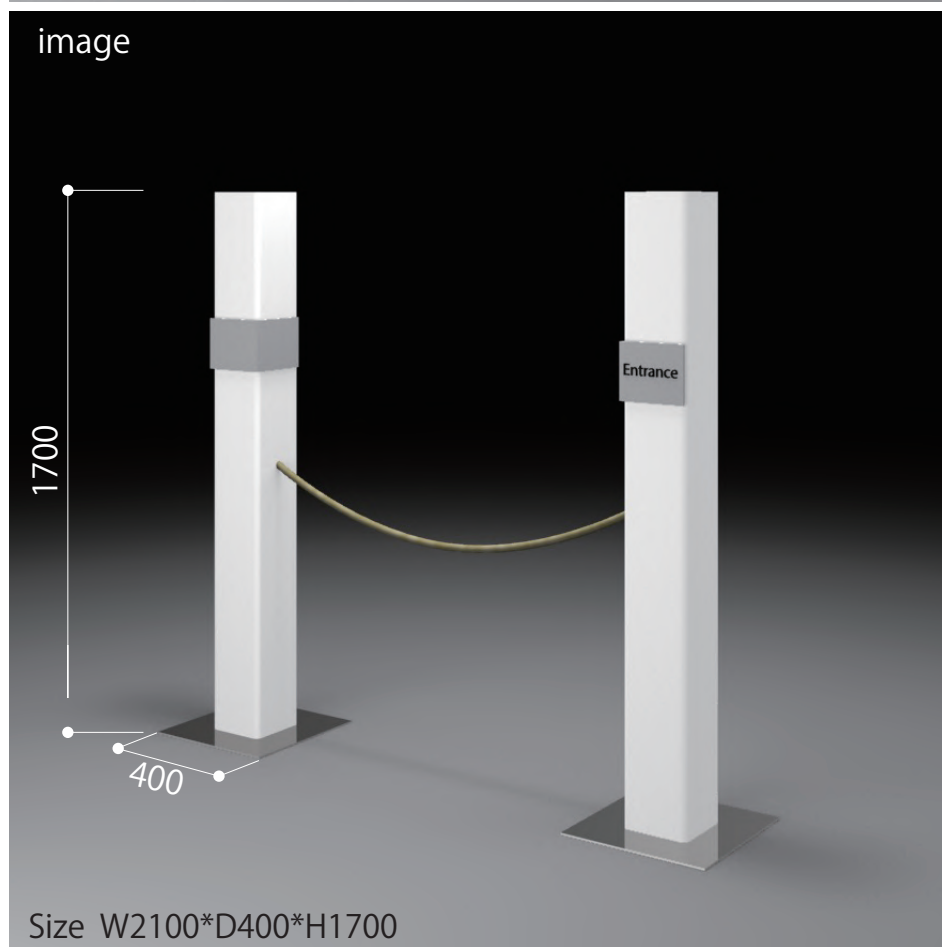

Entrance Arch ※オリジナル生産のため受注生産となります。

YAMAGEN