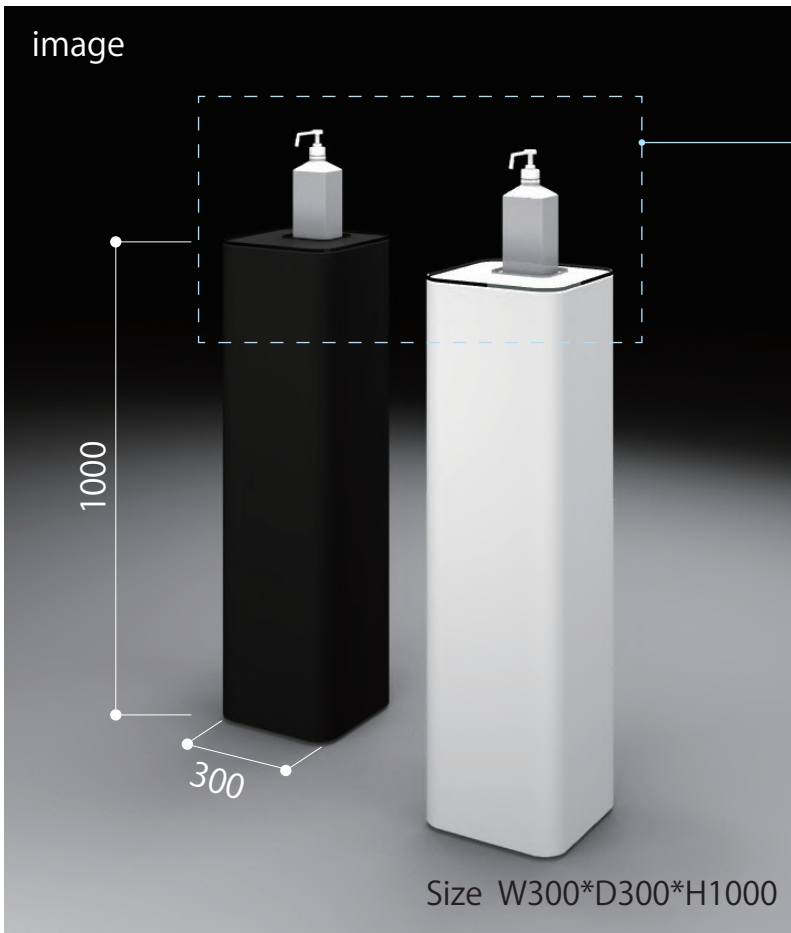

タブレット型2眼サーマルカメラ

【製品機能】

この製品は入退室時の検査や検疫で、1メートル程度離れたところからでも立ち止まることなく、表面温度をリアルタイムに測定できます。従業員、顧客、訪問者の顔をAIが検出し発熱者を発見、追跡することができます。

【タイプ別使用方法】

- 1.温度測定のみ
- 2.温度測定+録画
- 3.温度測定+録画+顔確認+記録

【機能的特徴】

- 1.体の発する熱放射線を計測・換算して表面温度を表示します。
- 2.AIで顔を検出して顔部分の温度のみを光学映像にも表示できます。
- 3.同時に複数人・歩行中の測定と温度表示が可能です。
- 4.設定温度超過の場合、各種アラームが可能です。

【パーツ一覧】

サーマルカメラ、21型モニター、三脚、LANケーブル(10m)、ビデオレコーダー、HDMIケーブル(1.5m)、OAタップ(4口5m)、延長コード(3m)、ディスプレイマウント取り付けHDDホルダー、マウス

Alcohol Stand (BOXY)

Alcohol Stand ※オリジナル生産のため受注生産となります。

Alcohol Stage ※オリジナル生産のため受注生産となります。